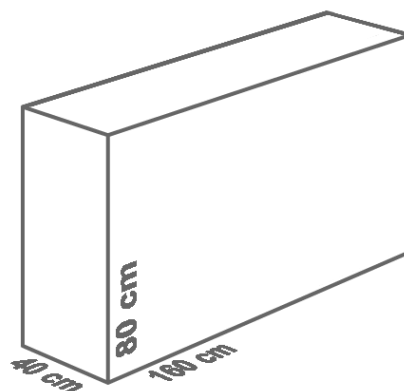

LEGO
BLOCK

SCHEDA TECNICA

NOME COMMERCIALE	LEGOBLOCK 160.80.40 - LEGOBLOCK 160.80.40 C (finitura colorata)
Finitura	Grigio Cemento o colorata su richiesta. Con innesti maschio/femmina nella faccia inferiore e superiore del parallelepipedo.
Volume	0,512 mc
Peso	1190 kg (+/- 3%)
Dimensioni L/H/P (cm)	160/80/40

LEGO
BLOCK

SCHEDA TECNICA

NOME COMMERCIALE	LEGOBLOCK 160.80.40 V - LEGOBLOCK 160.80.40 VC (finitura colorata)
Finitura	Grigio Cemento o colorata su richiesta. Con innesti maschio/femmina solo nella faccia inferiore del parallelepipedo, la faccia superiore è liscia per strati a vista.
Volume	0,505 mc
Peso	1173 kg (+/- 3%)
Dimensioni L/H/P (cm)	160/80/40