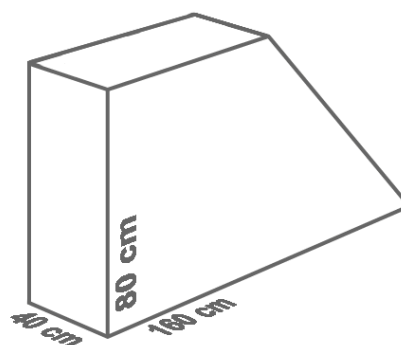

LEGO
BLOCK

SCHEDA TECNICA

NOME COMMERCIALE	LEGOBLOCK 160.80.40 I - LEGOBLOCK 160.80.40 IC (finitura colorata)
Finitura	Grigio Cemento o colorata su richiesta. Con innesti maschio/femmina nella faccia inferiore e superiore del parallelepipedo.
Volume	0,384 mc
Peso	891 kg (+/- 3%)
Dimensioni L/H/P (cm)	160-80/80/40

LEGO
BLOCK

SCHEDA TECNICA

NOME COMMERCIALE	LEGOBLOCK 160.80.40 IV - LEGOBLOCK 160.80.40 IVC (finitura colorata)
Finitura	Grigio Cemento o colorata su richiesta. Con innesti maschio/femmina solo nella faccia inferiore del parallelepipedo, la faccia superiore è liscia per strati a vista.
Volume	0,381 mc
Peso	883 kg (+/- 3%)
Dimensioni L/H/P (cm)	160-80/80/40